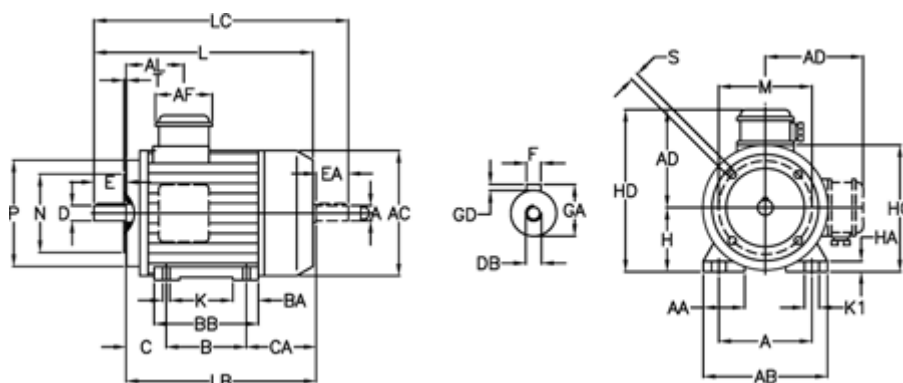

Varenummer: 252000400416  
 Beskrivelse: ICME IE2 asynkronmotor THE 112M A4  
 4kW 1450 o/min 230/400 B34

## Mål

A = 190	BA = 38	EA = 60	K = 12	S = M8
A/F = 84	BB H7 = 176	F = 8	K1 = 21	T = 3.5
AA = 42	C = 70	GA = 31	L = 385	
AB = 220	CA = 118	GD = 7	LB = 325	
AC = 219	D = 28	H = 112	LC = 448	
AD = 160	DA = 28	HA = 15	M = 130	
AL = 97	DB = M10	HC = 225	N = 110	
B = 140	E = 60	HD = 272	P = 160	